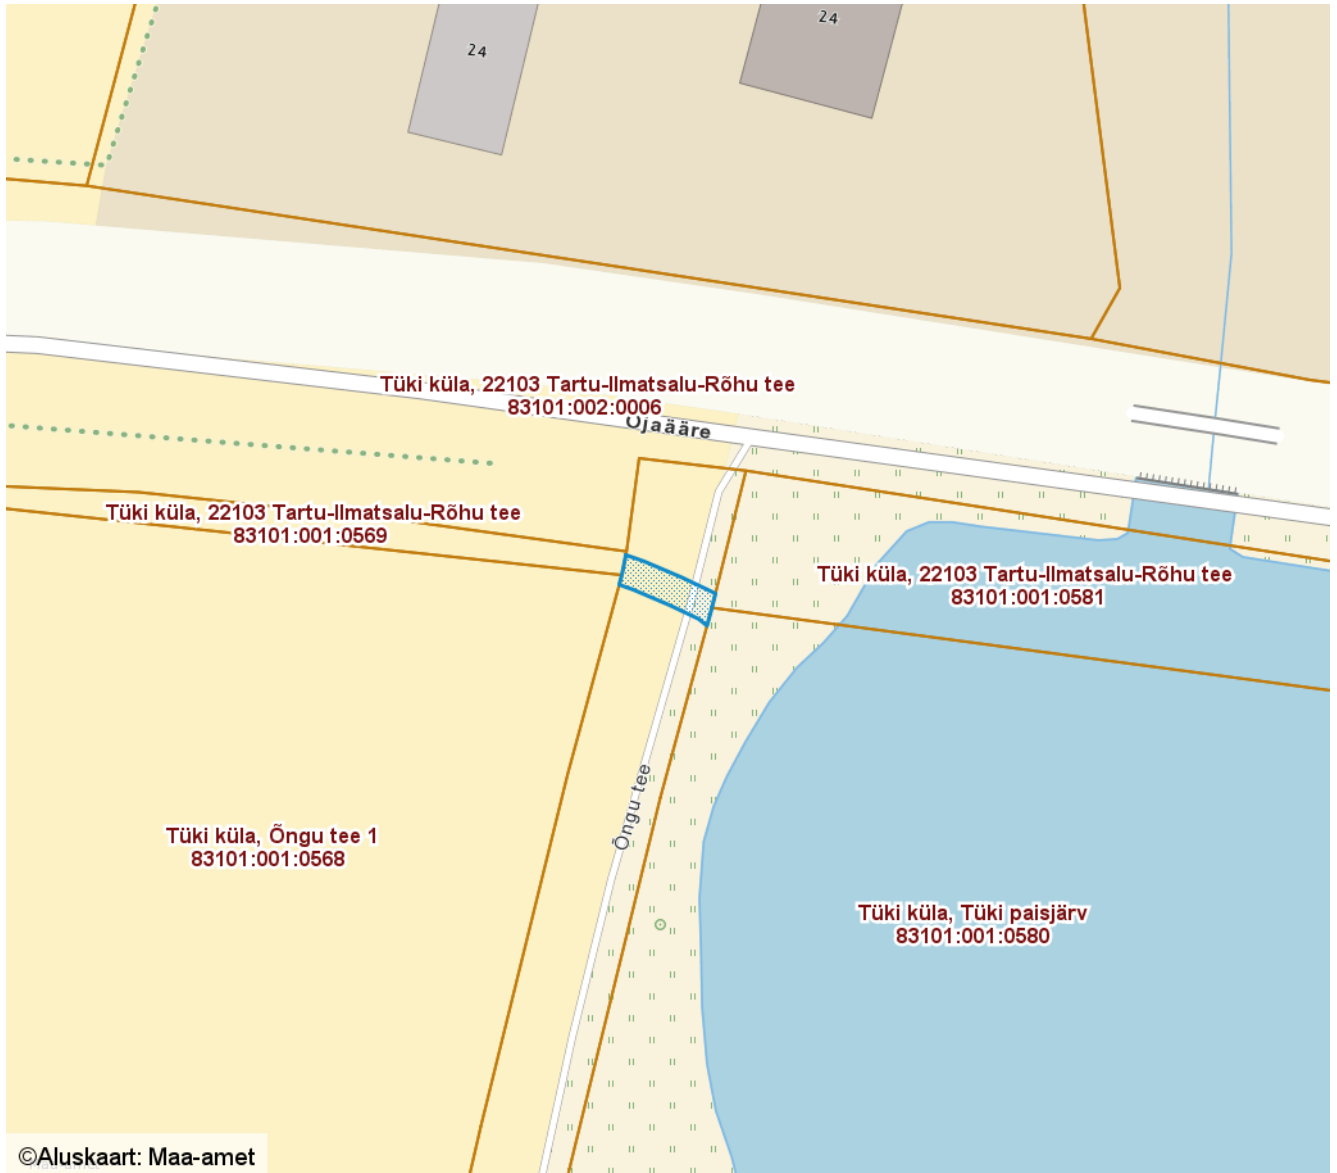

**ISIKLIKU KASUTUSÕIGUSEGA KOORMATAVA
ALA SKEEM**
Tüki küla, Õngu tee T1 (83101:001:0517)
M 1 : 500

©Aluskaart: Maa-amet

— Isikliku kasutusõigusega seatav
maa-ala 13 m²
(Sideehitis)

Nr	X	Y
1	6474898.32	650775.28
2	6474897.91	650776.49
3	6474896.84	650778.99
4	6474895.78	650781.21
5	6474894.84	650780.97
6	6474893.66	650780.65
7	6474894.10	650780.10
8	6474895.02	650778.16
9	6474895.97	650775.92
10	6474896.05	650775.73
11	6474896.36	650774.84
12	6474897.00	650775.02
13	6474897.33	650775.09